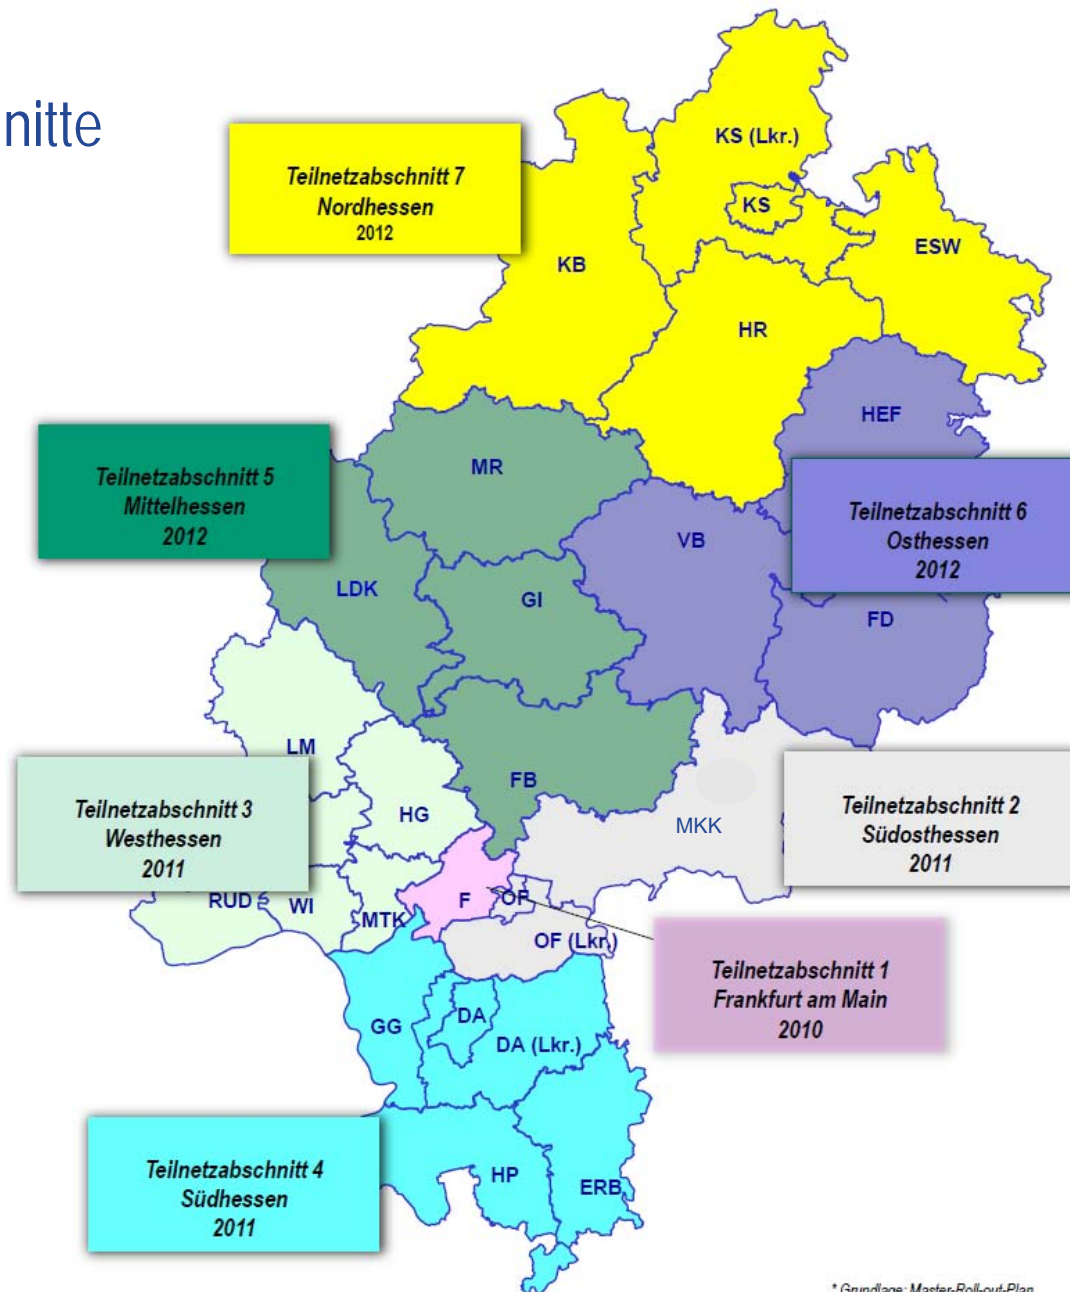

Teilnetzabschnitte

Mittwoch, 30. Juni 2010

* Grundlage: Master-Roll-out-Plan